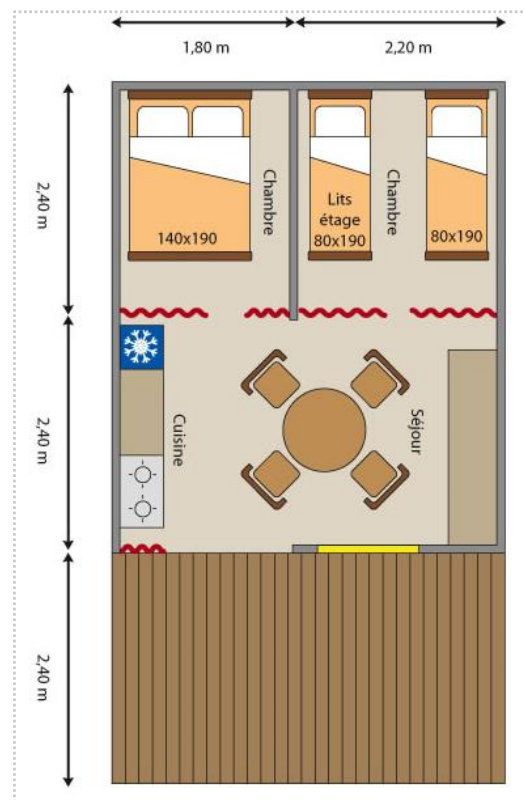

LA TENTE AMAZONE

NOUVEAUTÉ
2020

UNE CABANE EN BOIS
GRANDEUR NATURE PERCHÉE
SUR PILOTIS, IDÉALE POUR
DÉCOUVRIR LA RÉGION EN
FAMILLE OU ENTRE AMIS

4/5 pax

20 m²

AGENCEMENT

- Surface habitable de 20m² accessible par escalier
- Terrasse en bois semi-couverte de 10m² avec salon de jardin

EQUIPEMENT

- Une chambre avec un lit double (140x190cm)
- Une chambre avec un lit superposé (2 lits de 80x190cm) et un lit simple (80x190cm)
- Un séjour avec table et chaises
- Une cuisine équipée avec plan de cuisson, réfrigérateur, micro-ondes, vaisselle
- Couvertures et oreillers fournis (prévoir les draps)
- Une place de stationnement incluse
- Sanitaires communs du camping

DIMENSIONS

- Habitat : 4m x 4,80m
- Terrasse : 4m x 2,40m

Caution
500€

Disponible à la location dans le camping suivant : ► La Confluence (Savonnières)