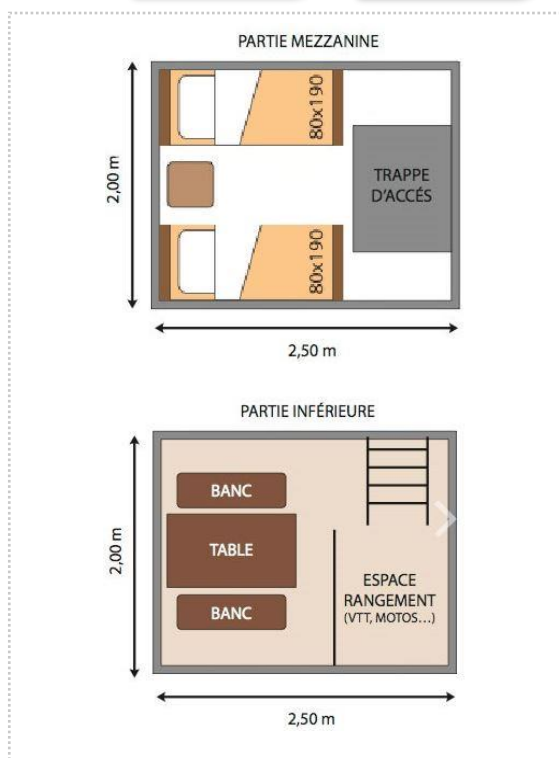

LA TENTE BIVOUAC

ONLY
CAMP

UNE CABANE EN BOIS SUR
PILOTIS AVEC TABLE DE PIQUE-
NIQUE ABRITÉE, IDÉALE POUR
LES CYCLO-TOURISTES

2 pax

5 m²

AGENCEMENT

- Espace couchage de 5m² en mezzanine avec échelle et trappe d'accès + verrou (cadenas fourni)
- Ouverture latérale zippée
- Partie inférieure couverte de 5m²

EQUIPEMENT

- 2 couchages simples (80x190cm)
- Espace repas avec table et bancs au RDC
- Branchement électrique (1 prise par niveau)
- Couvertures et oreillers fournis (prévoir les draps)
- Une place de stationnement incluse
- Sanitaires communs du camping

DIMENSIONS

- Habitat : 2,0 X 2,50 m
- Partie inférieure : 2,0 X 2,50 m

Caution
250€

Disponible à la location dans les campings suivants : ▶ La Confluence (Savonnières) ▶ Tours Val de Loire (St Avertin) ▶ Le Sabot (Azay-le-Rideau) ▶ La Gâtine (Bléré)