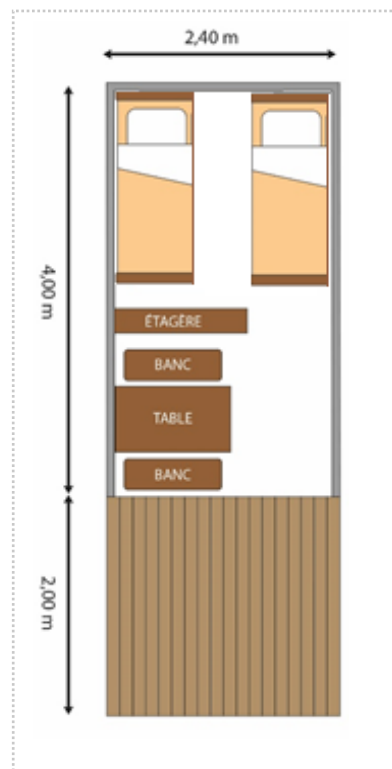

# LA FLO'TENTE

UNE CABANE EN BOIS SUR L'EAU  
POUR UN RÉEL DÉPAYSEMENT,  
IDÉALE POUR UN SÉJOUR INSOLITE  
AU FIL DE L'EAU

2 pax

8 m<sup>2</sup>

## AGENCEMENT

- Tente accessible par un ponton en bois et rampe
- Espace couchage de 8m<sup>2</sup>
- Terrasse de 4m<sup>2</sup>

## EQUIPEMENT

- Une chambre avec 2 lits simples (90x190cm)
- Couvertures et oreillers fournis (prévoir les draps)
- Un séjour qui comprend table et bancs
- Sanitaires communs du camping
- Lumières alimentées par panneaux solaires
- Une place de stationnement incluse

## DIMENSIONS

- Habitat : 2,40 X 3,60 m
- Terrasse : 2,40 X 2,00 m

Caution  
250€

Disponible à la location dans le camping suivant : ► Le Sabot (Azay-le-Rideau)