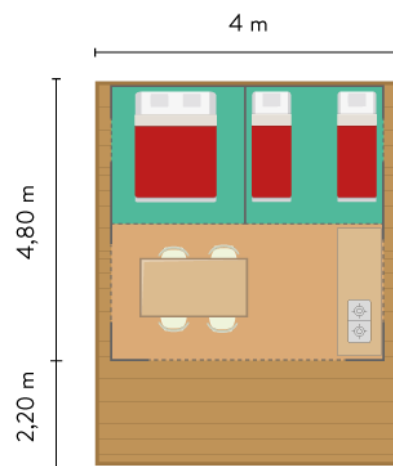

LA TENTE CLASSIC 4

ONLY
CAMP

AVEC SON ESPACE DE VIE OUVERT SUR
UNE GRANDE TERRASSE EN BOIS, LA
TENTE CLASSIC 4 VOUS OFFRE TOUT LE
CONFORT POUR CAMPER

4 pax

20 m²

AGENCEMENT

- Surface habitable de 20m², toilée avec porte zippée, séjour, coin cuisine et 2 chambres
- Terrasse en bois de 8,80m² avec salon de jardin

EQUIPEMENT

- Une chambre avec un lit double (140x200cm)
- Une chambre avec deux lits simples (80x190cm)
- Un séjour avec table et chaises
- Une cuisine équipée avec plan de cuisson, réfrigérateur, micro-ondes, vaisselle
- Couvertures et oreillers fournis (prévoir les draps)
- Une place de stationnement incluse
- Sanitaires communs du camping

DIMENSIONS

- Habitat : 4,80m x 4,00m
- Terrasse : 2,20m x 4,00m

Caution
500€

Disponible à la location dans le camping suivant : ► Camping de Chamarges (Die), Camping Les Vailhès (Lodève), Camping Les Premiers Prés (Savigny-Lès-Beaune)